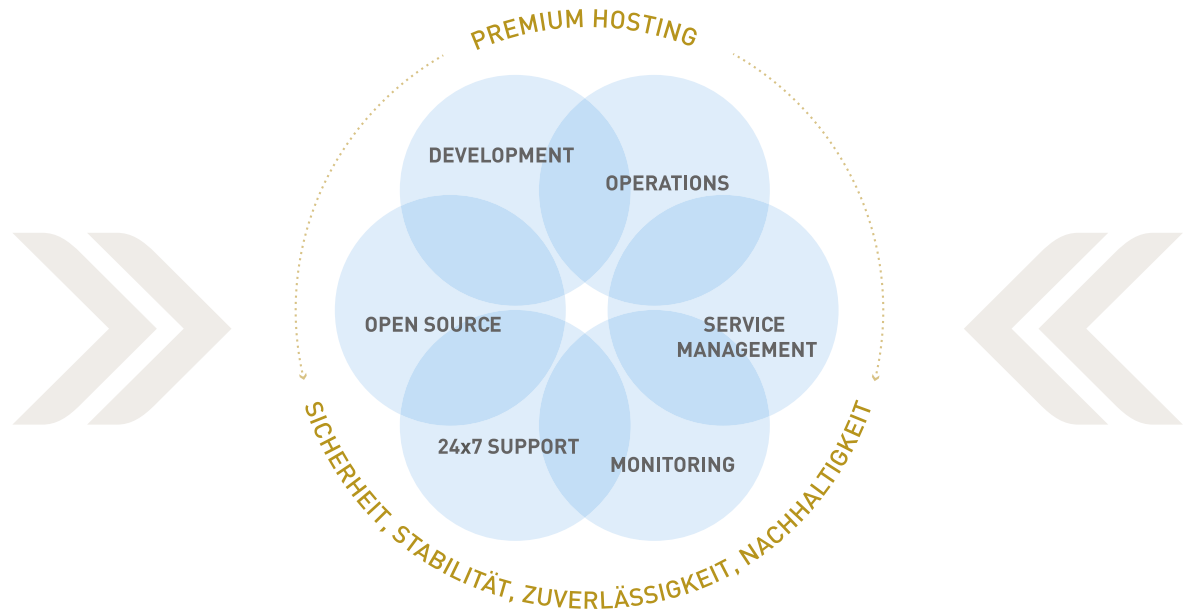

VERTRAUEN AUCH SIE UNSERER ERFAHRUNG

Wir planen, realisieren und betreiben für service- und sicherheitsorientierte Unternehmen des Mittelstands hochverfügbare und skalierbare Hosting-Konzepte mit dem Schwerpunkt geschäftskritischer Anwendungen und des E-Commerce.

Development

Schnelle und valide Ergebnisse in der Fehleranalyse, kurzfristige Bereitstellung gewünschter Software- und Schnittstellenanpassungen, nachhaltige Zuverlässigkeit durch automatisierte Regressionstests: Ein kleiner Auszug Ihrer Mehrwerte mit Metaways.

Operations

Ihr persönlicher Systembetreuer ist ein Spezialist im technischen Basisbetrieb Ihrer Hosting Plattform. Unsere moderne DevOps Orientierung ermöglicht uns eine bruchstellenfreie Zusammenarbeit zwischen Systembetrieb und Anwendungsentwicklung.

Service Management

Als Bindeglied zwischen Ihnen und unserer Technik stellen unsere Service Manager die Einhaltung der vereinbarten Service-Level sicher, koordinieren das Change Management und übernehmen das laufende Reporting.

Monitoring

Unser ausfallsicheres Monitoring und die individuelle Parametrisierung unserer Service Checks sorgen für eine umfangreiche 24x7 Überwachung Ihrer Plattform, Applikationen und Services.

24x7 Support

Unser Systembetrieb ist rund um die Uhr für Sie da. Vom Support in der Bereitschaft bis hin zum nächtlichen Deployment im Bedarfsfall.

Open Source

Seit mehr als 15 Jahren sind wir erfolgreich als Experten in der Welt der quelloffenen Software unterwegs. Wir sind sehr stolz darauf, dass ein Großteil unserer Software-, Infrastruktur- und Plattformkonzepte auf dieser ökonomisch wertvollen und zugleich sicheren Strategie beruhen.

Metaways Infosystems GmbH
Pickhuben 2
20457 Hamburg
Tel.: +49 (0)40/317031-0
Fax: +49 (0)40/317031-10

info@metaways.de
www.metaways.de

Über Metaways

Angefangen hat die Metaways Infosystems GmbH im Jahr 2001 mit klassischer IT-Beratung rund um ihr Kerngeschäft Hosting. Heute stellt Metaways namhaften Kunden unterschiedlichster Branchen das gesamte Dienstleistungsspektrum für den professionellen Hochverfügbarkeitsbetrieb von Applikationen und E-Commerce Plattformen bereit. Von der Planung, technischen Einrichtung bis zum Betrieb erbringen die Metaways Experten aus Systembetrieb und Anwendungsentwicklung alle Leistungen aus einer Hand. Mit ihrer langjährigen Erfahrung und dem Know How ihrer Mitarbeiter arbeitet die Metaways jeden Tag daran ihre Kunden aufs Neue zu begeistern.